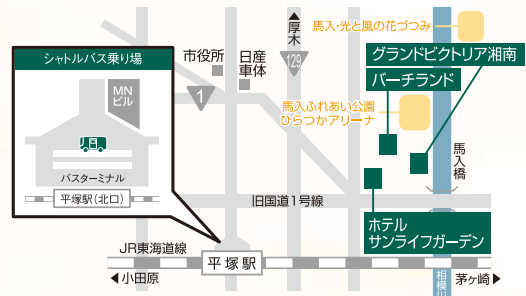

協定ホテル・結婚式場のご案内

ホテル サンライフ ガーデン

花と緑に囲まれたウェディングステージ
英国より移築した伝説の教会

新登場 光のファンタジーウェディング

ホテルサンライフガーデン
〒254-0025 神奈川県平塚市榎木町9-41
☎0463-21-7111 ☎0120-370-919

電車をご利用の場合

JR平塚駅より徒歩17分
平塚駅北口より無料シャトルバス有

お車をご利用の場合 (P250台)

東名厚木ICより約20分。
129号線を平塚方面へ直進。
国道1号線「榎木町」交差点を左折。

～神奈川県初 光のファンタジーウェディング登場～

THE WINGS ザ・ウイングス海老名

シンプルでシックな正統派ラグジュアリー
県内最大級のバンケットホール

新登場 光のファンタジーウェディング

ザ・ウイングス海老名

〒243-0432 海老名市中央1-17-10
☎046-234-1233 ☎0120-377-657

電車をご利用の場合

小田急線海老名駅東口より徒歩5分 / 相模鉄道海老名駅東口より徒歩5分
JR相模線海老名駅東口より徒歩7分

お車をご利用の場合 (P54台)

東名高速「厚木IC」より20～30分
国道246号線「下今泉交差点」より10分