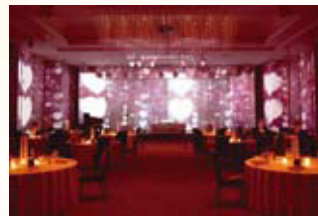

～神奈川県初 光のファンタジーウェディング登場～

THE WINGS ザ・ウイングス海老名

シンプルでシックな正統派ラグジュアリー
県内最大級のバンケットホール

新登場 光のファンタジーウェディング