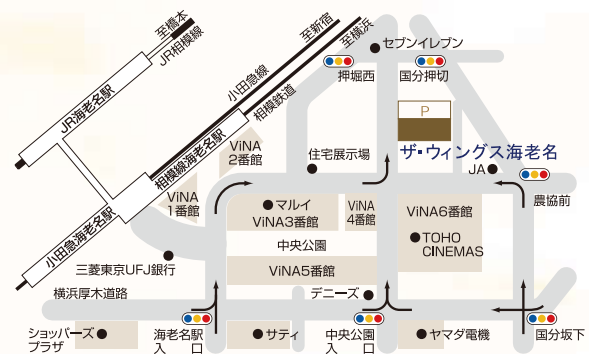

協定ホテル・結婚式場のご案内

ホテル サンライフ ガーデン

花と緑に囲まれたウェディングステージ
英国より移築した伝説の教会

新登場 光のファンタジーウェディング

ホテルサンライフガーデン
〒254-0025 神奈川県平塚市榎木町9-41
☎0463-21-7111 ☎0120-370-919

電車をご利用の場合

JR平塚駅より徒歩17分
平塚駅北口より無料シャトルバス有

お車をご利用の場合 (P250台)

東名厚木ICより約20分。
129号線を平塚方面へ直進。
国道1号線「榎木町」交差点を左折。

～神奈川県初 光のファンタジーウェディング登場～

THE WINGS ザ・ウイングス海老名

シンプルでシックな正統派ラグジュアリー
県内最大級のバンケットホール

新登場 光のファンタジーウェディング

ザ・ウイングス海老名

〒243-0432 海老名市中央1-17-10
☎046-234-1233 ☎0120-377-657

電車をご利用の場合

小田急線海老名駅東口より徒歩5分 / 相模鉄道海老名駅東口より徒歩5分
JR相模線海老名駅東口より徒歩7分

お車をご利用の場合 (P54台)

東名高速「厚木IC」より20～30分
国道246号線「下今泉交差点」より10分